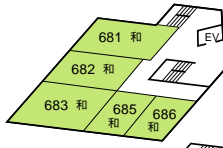

8F

7F

6F

5F

4F

3F

2F

1F

	D館					B館		A館	A館
8F	客室(881~885)					会議室		客室(501~505)	客室(551~560)
7F	客室(781~786)								
6F	客室(681~686)								
5F		C館			B館				
4F		客室(412~418)			客室(431~435)		客室(401~407)	客室(451~460)	
3F		客室(312~318)			客室(331~335)		客室(336~350)	客室(351~357)	
2F		客室(212~218)			客室(231~235)		ロイヤルホール	玄関・ロビー コーヒーコーナー・売店	
1F		客室(112~118)					高原茶屋	宴会場・大岩風呂	