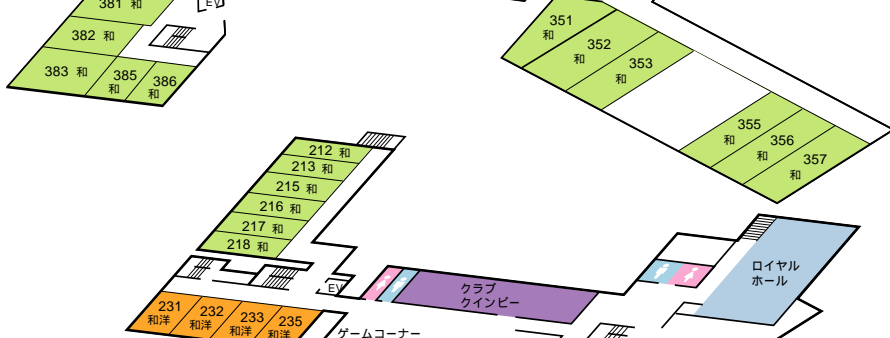

8F

7F

6F

5F

4F

3F

2F

1F

	D館					B館		A館	A館
8F	客室(881~885)					会議室		客室(501~505)	客室(551~560)
7F	客室(781~786)								
6F	客室(681~686)								
5F		C館			B館				
4F		客室(412~418)			客室(431~435)		客室(401~407)	客室(451~460)	
3F		客室(312~318)			客室(331~335)		客室(336~350)	客室(351~357)	
2F		客室(212~218)			客室(231~235)		ロイヤルホール	玄関・ロビー コーヒーコーナー・売店	
1F		客室(112~118)					高原茶屋	宴会場・大岩風呂	