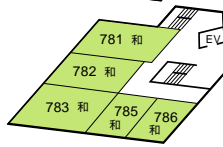

8F

7F

6F

5F

4F

3F

2F

1F

	D館					B館		A館	A館
8F	客室(881~885)					会議室		客室(501~505)	客室(551~560)
7F	客室(781~786)								
6F	客室(681~686)								
5F		C館			B館				
4F		客室(412~418)			客室(431~435)		客室(401~407)	客室(451~460)	
3F		客室(312~318)			客室(331~335)		客室(336~350)	客室(351~357)	
2F		客室(212~218)			客室(231~235)		ロイヤルホール	玄関・ロビー コーヒーコーナー・売店	
1F		客室(112~118)					高原茶屋	宴会場・大岩風呂	