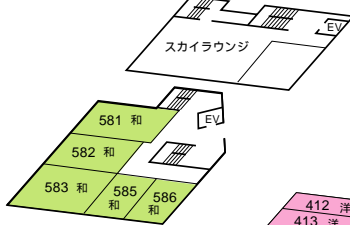

8F

7F

6F

5F

4F

3F

2F

1F

	D館					B館		A館	A館
8F	客室(881~885)					会議室		客室(501~505)	客室(551~560)
7F	客室(781~786)								
6F	客室(681~686)								
5F		C館			B館				
4F		客室(412~418)			客室(431~435)		客室(401~407)	客室(451~460)	
3F		客室(312~318)			客室(331~335)		客室(336~350)	客室(351~357)	
2F		客室(212~218)			客室(231~235)		ロイヤルホール	玄関・ロビー コーヒーコーナー・売店	
1F		客室(112~118)					高原茶屋	宴会場・大岩風呂	