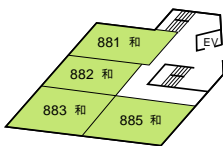

8F

7F

6F

5F

4F

3F

2F

1F

	D館					B館		A館	A館
8F	客室(881~885)					会議室		客室(501~505)	客室(551~560)
7F	客室(781~786)								
6F	客室(681~686)								
5F		C館			B館				
4F		客室(412~418)			客室(431~435)		客室(401~407)	客室(451~460)	
3F		客室(312~318)			客室(331~335)		客室(336~350)	客室(351~357)	
2F		客室(212~218)			客室(231~235)		ロイヤルホール	玄関・ロビー コーヒーコーナー・売店	
1F		客室(112~118)					高原茶屋	宴会場・大岩風呂	